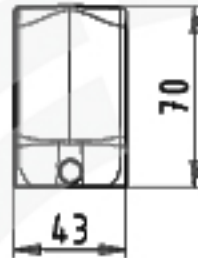

These dimensions will be regularly checked at delivery
Any negative deviation
Size of impact component not applicable for connector type

These data are valid for standard dimensions only
Additional data on request
Size of impact component not applicable for connector type