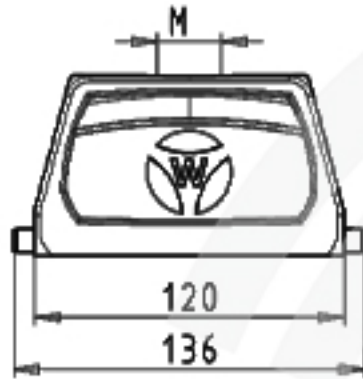

These dimensions will be regularly checked at delivery
Any negative deviation
Size of impact component not applicable for connector type

These data are valid for standard dimensions only
Additional data on request
Size of impact component not applicable for connector type